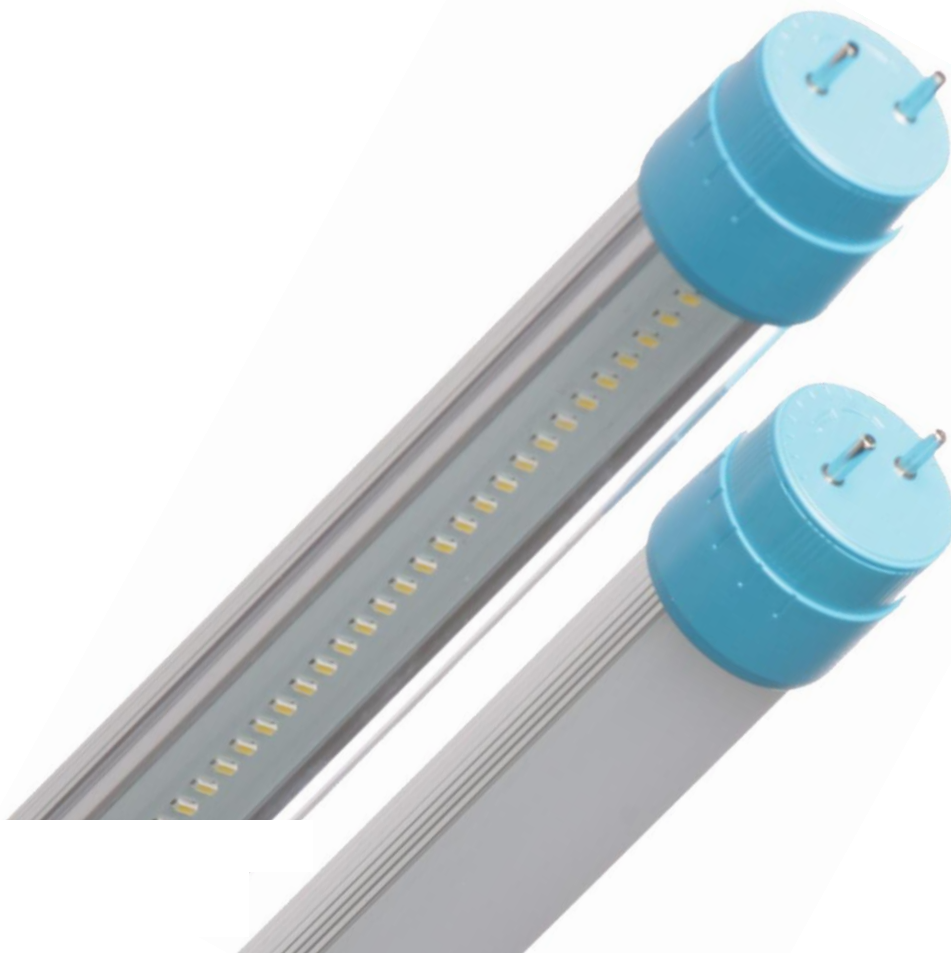

LEDORA T8 EXCELLENCE

LED Leuchtröhren

Vorteile bei LEDORA

- 5 Jahre Garantie
- 50.000h Lebensdauer
- LED-Einheit und Netzgerät austauschbar
- Weitere 5 Jahre Garantie nach Austausch der LED-Einheit und des Netzgerätes durch unser Servicecenter
- Optimale Wärmeableitung durch innovatives D-Shape Aluminiumgehäuse
- Stabile Konstruktion
- Super bright 3014 SMD LEDs
- Hochwertige isolierte Netzgerätetechnologie
- Austauschstarter wird mitgeliefert

Individuelle Vielfalt

- Lichtfarben: 3.000K, 4.500K, 6.000K
- Cover-Varianten: Klarglas 120° Abstrahlwinkel, Milchglas 240° Abstrahlwinkel
- 180° drehbare Endkappen
- Einfacher Einbau
- Alle Sonderlängen realisierbar

Bestellnummer	Power (Ersatz für)	Lichtstrom 3K / 4K / 6K	Maße
T8.06P10S.3D43F	10W (18W)	950 / 1.000 / 1.100lm	600mm Ø 26mm
T8.09P15S.3D43F	15W (30W)	1.450 / 1.500 / 1.650lm	900mm Ø 26mm
T8.12P20S.3D43F	20W (36W)	1.900 / 2.000 / 2.200lm	1.200mm Ø 26mm
T8.15P25S.3D43F	25W (58W)	2.500 / 2.600 / 2.750lm	1.500mm Ø 26mm
T8.15P33S.3D43F	33W (58W)	3.300 / 3.450 / 3.600lm	1.500mm Ø 26mm