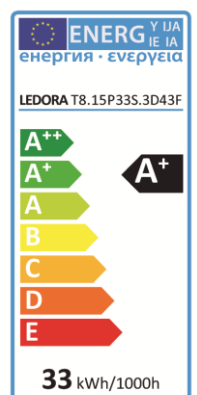

LEDORA T8 EXCELLENCE

LED Leuchtröhren